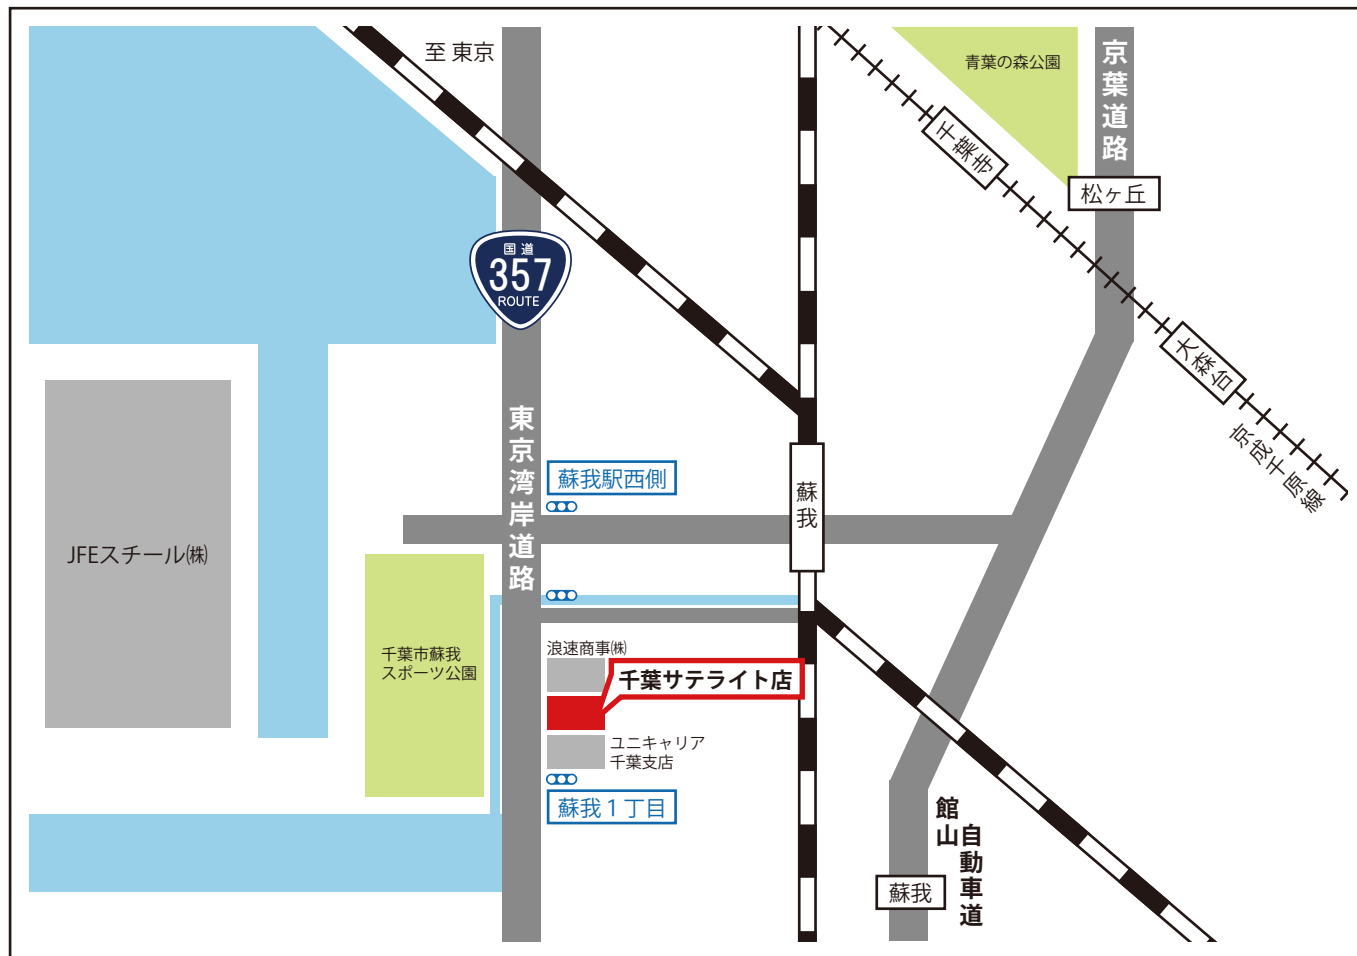

レンタル業界のパートナー
株式会社 **アールアンドアール**
千葉サテライト店

〒 260-0834

千葉県千葉市中央区今井3-26-29

TEL : 043-261-3320

- 交通案内
- 高速道路（車）
 - ・京葉道路 松ヶ丘出口より10分
 - ・館山自動車道 蘇我出口より10分
 - 電車・バス
 - ・JR京葉線蘇我駅より徒歩10分

<http://www.r-rental.co.jp>

アールアンドアール