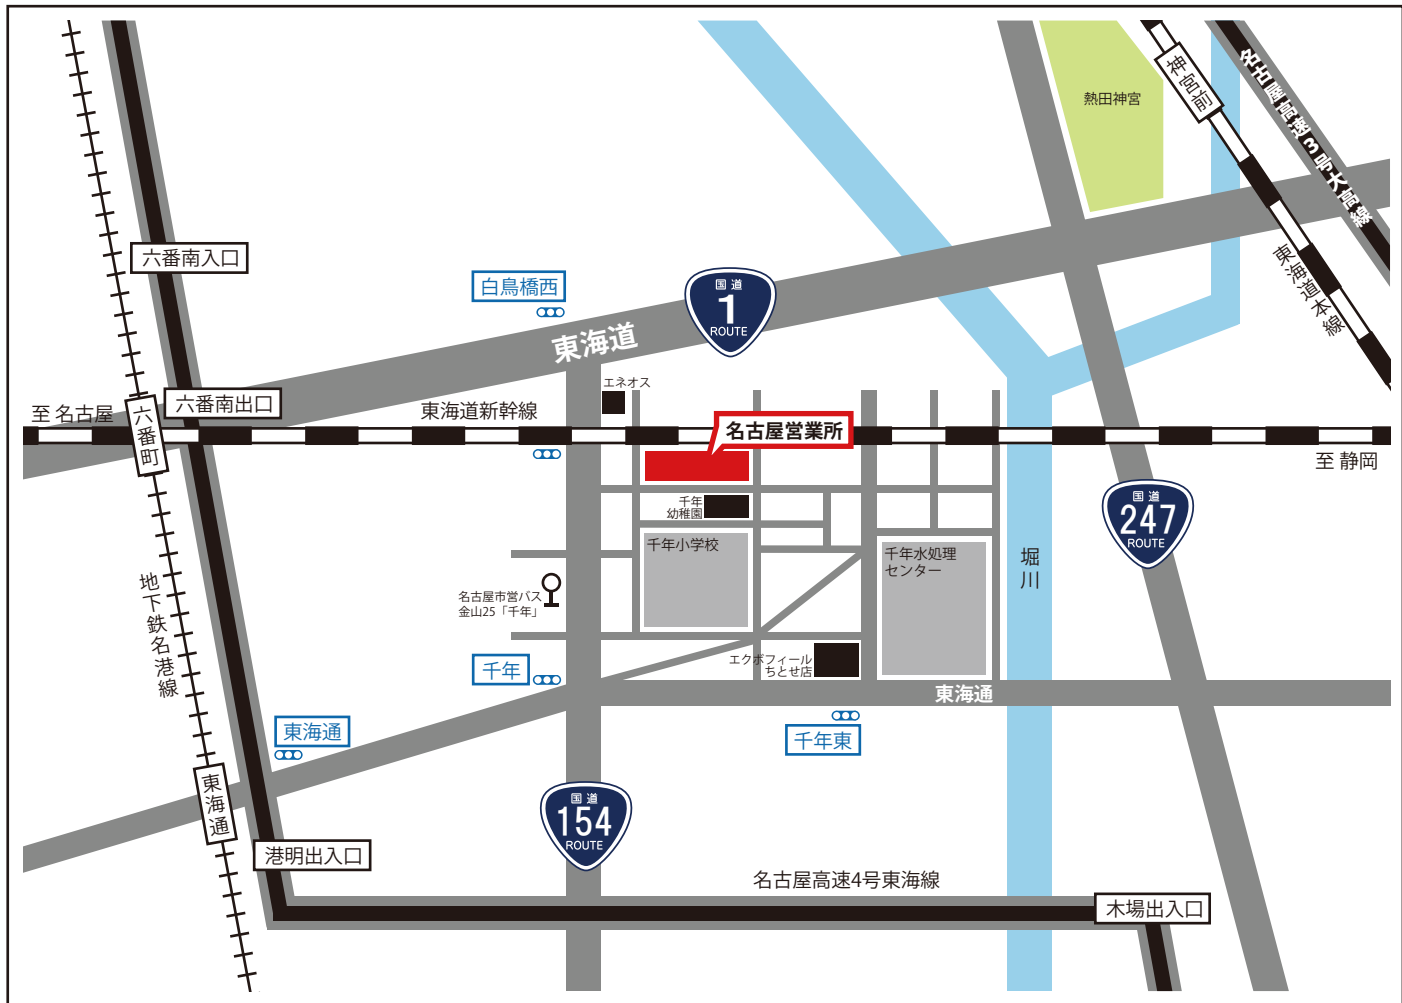

レンタル業界のパートナー  
株式会社 **アールアンドアール**  
**名古屋営業所**

〒 456-0054

愛知県名古屋市熱田区千年2-25-4

TEL : 052-659-2060

FAX : 052-651-6855

交通案内

○高速道路 (車)

- ・名古屋高速4号東海線 港明出入口より5分
- ・名古屋高速4号東海線 六番南出口より5分

○電車・バス

- ・地下鉄名港線 東海通駅より徒歩20分
- ・名古屋市営バス金山25 バス停「千年」下車徒歩5分

<http://www.r-rental.co.jp>

アールアンドアール

検索

取扱商品がご覧になれます。新商品情報も随時掲載中！

最大定格荷重 50 トンクラスまで揃えた揚重機 (チェーンブロック等) と移動据付関連商品をはじめ営繕改修工事向け環境、冷暖空調などの季節、計測、金属加工、締め付け機、ジャッキ、照明機材、クランプ、その他各種関連商品を豊富に取り揃えております。