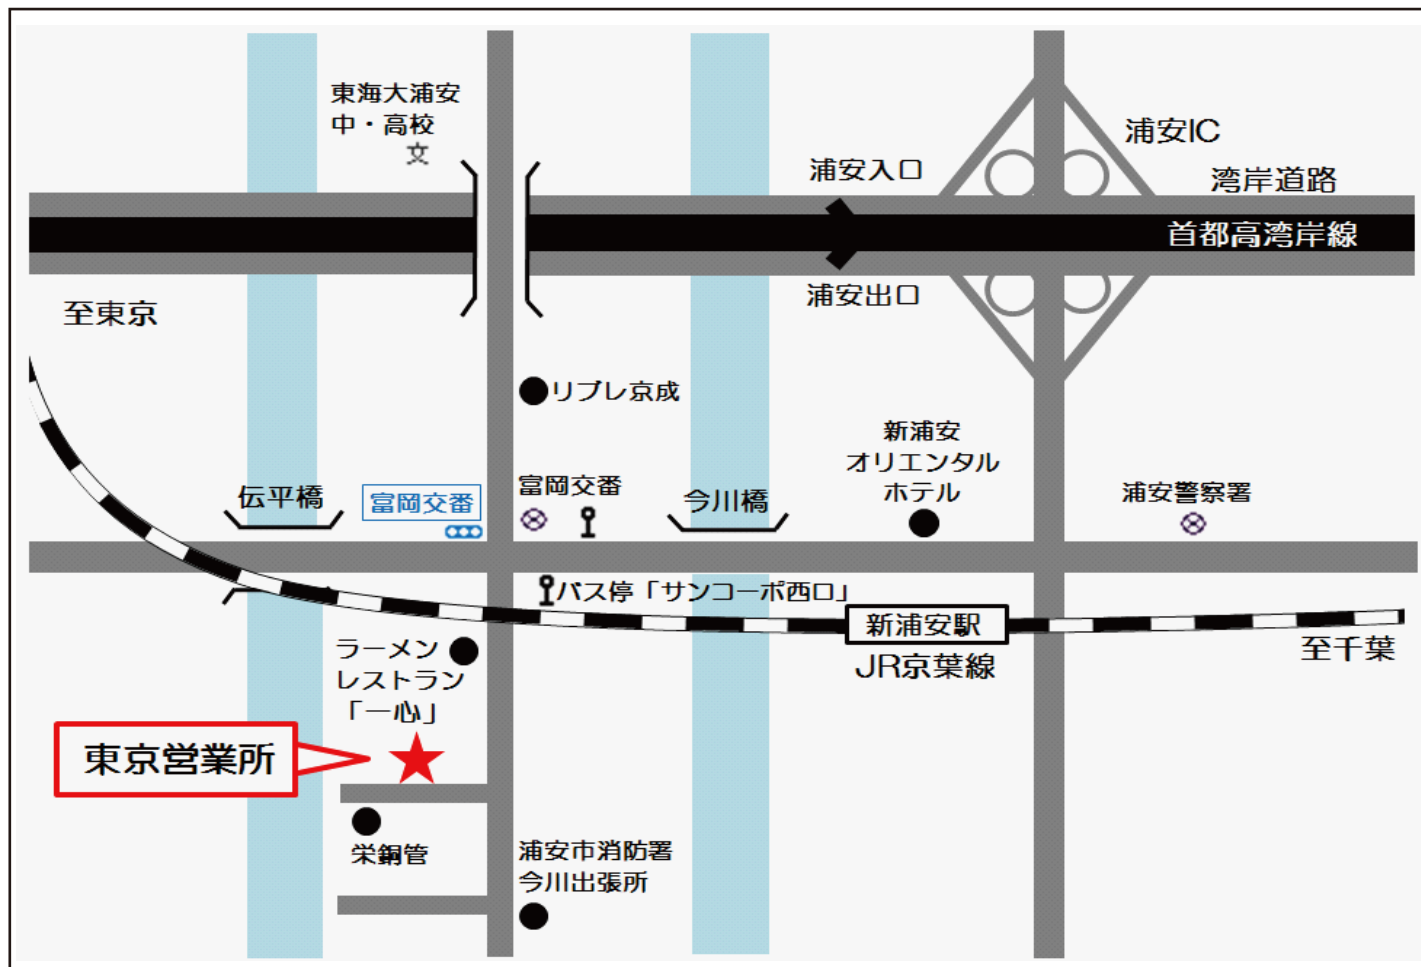

# 東京営業所

## 交通案内

- 高速道路（車）  
首都高湾岸線浦安出口より 5 分
- 電車・バス（徒歩）  
JR京葉線新浦安駅より 東京ベイシティバス  
舞浜駅行き・東京ディズニーランド行 サンコーポ西口下車徒歩 5 分

## 所在地

〒279-0025  
千葉県浦安市鉄鋼通り 1-1-2