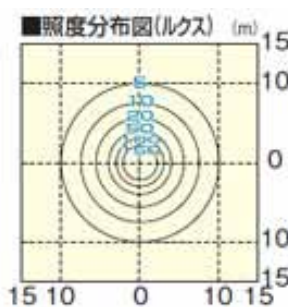

バルーン投光器 (三脚式)

SMB43ETS-F

全光バルーンタイプ投光機

まぶしさの少ないやさしい光で
空間全体を明るく照らします

バルーン投光機 スタンドタイプ (三脚式) 軽量・コンパクトで移動ラクラク！
組み立て・収納も簡単です。

大光量で明るく、長寿命の 400W メタルハライドランプ採用。

各種小規模工事／工場内／軌道関係／イベントなど、幅広い用途に！