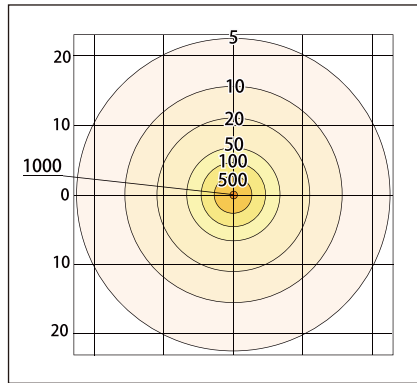

ミニバルーンライト

1600W発電機が搭載可能な台車タイプ

BL-401MW

300 ~ 400Wの連続調光が可能！必要に応じて明るさを変えられます

- ・400Wメタルハライドタイプ
- ・電子安定器搭載で安定した明かり
- ・目に優しいソフトな光
- ・マストの高さは3段階で調節可能なので、ライティング位置の調整がラクラク！
- ・強力ファン搭載で強風時でもバルーンがしぼみません
- ・消灯後、約3~5分で再点灯が可能

■仕様

型式	BL-401MW	
周波数 (Hz)	50/60 共用	
電圧 (V)	AC100~240	
電流 (A)	ファン	0.15
	安定器	4.3
ランプ	光源	メタルハライド400W x 1灯
	調光範囲 (W)	300~400
	全光束 (lm)	38000
バルーン直径 (mm)	850	
マスト形式	急落下防止式伸縮3段	
マスト最大高 (mm)	2750	
寸法 LxWxH (mm)	作業時	1050x1000x1820
	収納時	830x550x780
質量(kg) *本体のみ	バルーン部	6.6
	カート部	30.6
	合計	37.2

■照度分布図 (lx) 高さ 1.3m