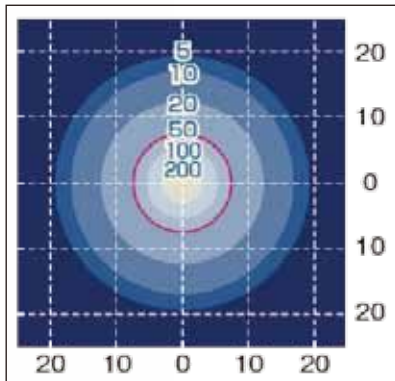

## SBL133IDG-BF

長時間運転に適した高耐久のディーゼルエンジン発電機搭載

- まぶしさの少ないやさしい光で全方向を照らすエアライトで、光に背を向けた場合でも光の拡散効果で影が弱まり足元が見やすく、また走行中のドライバーへの影響も少ないなど、安全な照明環境を演出します。
- 2トントラックに2列積載可能
- バルーン角度調節可能（上下・左右）

■照度分布図 (lx)