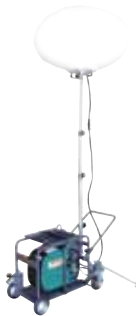

## SBL133IDG-BF

長時間運転に適した高耐久のディーゼルエンジン発電機搭載

- まぶしさの少ないやさしい光で全方向を照らすエアライトで、光に背を向けた場合でも光の拡散効果で影が弱まり足元が見やすく、また走行中のドライバーへの影響も少ないなど、安全な照明環境を演出します。
- 2トントラックに2列積載可能
- バルーン角度調節可能（上下・左右）

■照度分布図 (lx)

### 仕様

| 型式       |                    | SBL133 IDG-BF |
|----------|--------------------|---------------|
| バルーン布    |                    | 全光タイプ         |
| 周波数 Hz   |                    | 60            |
| ランプ      | 種類                 | メタルハライド       |
|          | 消費電力 W             | 1000×1        |
|          | 全光束 Lm             | 115000        |
|          | 安定器                | ピーク進相形        |
| ファン      | 種類                 | AC軸流          |
|          | 消費電力 W             | 32/28         |
| 灯具過熱防止装置 |                    | サーモスタット       |
| マスト      | 段数                 | 3             |
|          | 材質                 | 硬質アルミニウム      |
|          | 昇降装置               | 手動ウインチ        |
|          | 落下防止装置             | ストッパーピン       |
| 台車       | 車輪                 | φ300空気入りタイヤ   |
|          | アウトリガー             | 跳ね上げ式、2本      |
| 外形寸法     | 作業時高さ mm           | 5020~2470     |
|          | 収納時寸法 (長さ×幅×高さ) mm | 1280×790×1820 |
| 乾燥質量 kg  |                    | 135           |
| 発電機      | モデル                | IDG3100M      |
|          | 周波数 Hz             | 50/60         |
|          | 定格出力 kVA           | 3.1           |
|          | 定格電圧 V             | 100           |
|          | 使用燃料               | 軽油            |
|          | 燃料タンク容量 L          | 15.5          |
|          | 運転可能時間 H           | 21(工運転時)      |
|          | 騒音値(無負荷)dB(A)      | 59(工運転時)      |
|          | 始動方式               | セルスタート        |
|          | 乾燥質量 kg            | 168           |
|          | セット乾燥質量 kg         | 303           |

### ●照明関連商品

●バルーン投光器

●ミニバルーンライト

●三脚式  
バルーン投光器

●三脚式  
バルーン投光器

●三脚型  
ワイドライト

●インバーター  
発電機

レンタル業界のパートナー  
株式会社 **アールアンドアール**