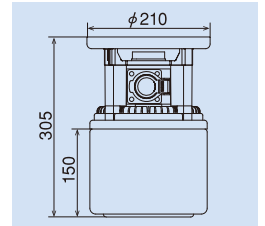

軽量樹脂ボディ

広範囲を360度照明

15灯まで連結可能

消費電力
24W

全光束
2400
ルーメン

色温度
5000K
昼白色

連結点灯
15灯

■寸法図

床置きでも
使用可能

■仕様

型式		LTL-24K
電線	長さ	5m
	種別・太さ・心数	VCT 1.25mm ² x 3C (接地付)
コンセント	定格	2P・15A・125V (接地付)
	形状 x 個数	Ⓧ x 1
照明装置		24W白色LED
定格 (電圧・消費電力・周波数)		100V・24W・50/60Hz兼用
摘要		屋外用
質量		2.0 kg

2P/2P接地付兼用コンセント
(防雨キャップ付)