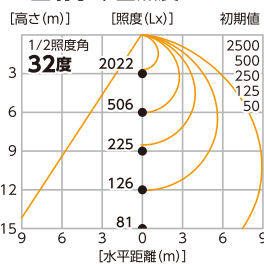

LED ハイディスク

メタルハライドライト 1000W 同等の明るさ!

L300V2-D-
HW-50K

投光器タイプ
コード 5m プラグ付

定格光束
52000Lm

固有エネルギー消費効率
(100V) **167.7Lm/W**
(200V) **173.3Lm/W**

ワイド

1/2ビーム角 110度

■実測照度

距離	中心照度
1m	17000Lx
2m	4500Lx
3m	2100Lx
4m	1220Lx
5m	830Lx

※上記照度は当社実測値のため、
使用環境下により異なります。

1/10ビーム角 160度

■直射水平面照度

驚異の高効率

固有エネルギー消費効率
170 Lm/W

■寸法

■仕様

型式	L300V2-D-HW-50K
質量	7.5kg
入力電源	100V / 200V (50 / 60Hz)
定格電流	(100V) 3.1A / (200V) 1.5A
消費電力	(100V) 310W / (200V) 300W
入力電圧範囲	90~305V
使用環境温度	-30℃~50℃
球寿命	60000時間
付属品	M10x25六角ボルトナットセット x 2 落下防止ワイヤー x 2