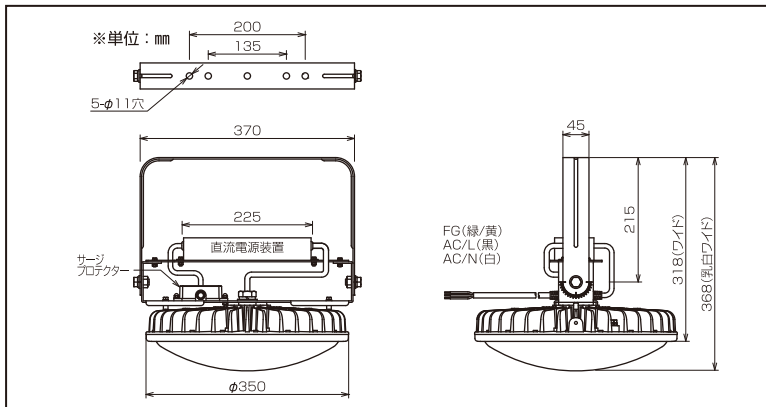

■実測照度

距離	中心照度
1m	17000Lx
2m	4500Lx
3m	2100Lx
4m	1220Lx
5m	830Lx

※上記照度は当社実測値のため、
使用環境下により異なります。

1/10ビーム角 160度

■直射水平面照度

驚異の高効率

固有エネルギー消費効率
170 Lm/W

■寸法

■仕様

型式	L300V2-D-HW-50K
質量	7.5kg
入力電源	100V / 200V (50 / 60Hz)
定格電流	(100V) 3.1A / (200V) 1.5A
消費電力	(100V) 310W / (200V) 300W
入力電圧範囲	90~305V
使用環境温度	-30℃~50℃
球寿命	60000時間
付属品	M10x25六角ボルトナットセット x 2 落下防止ワイヤー x 2