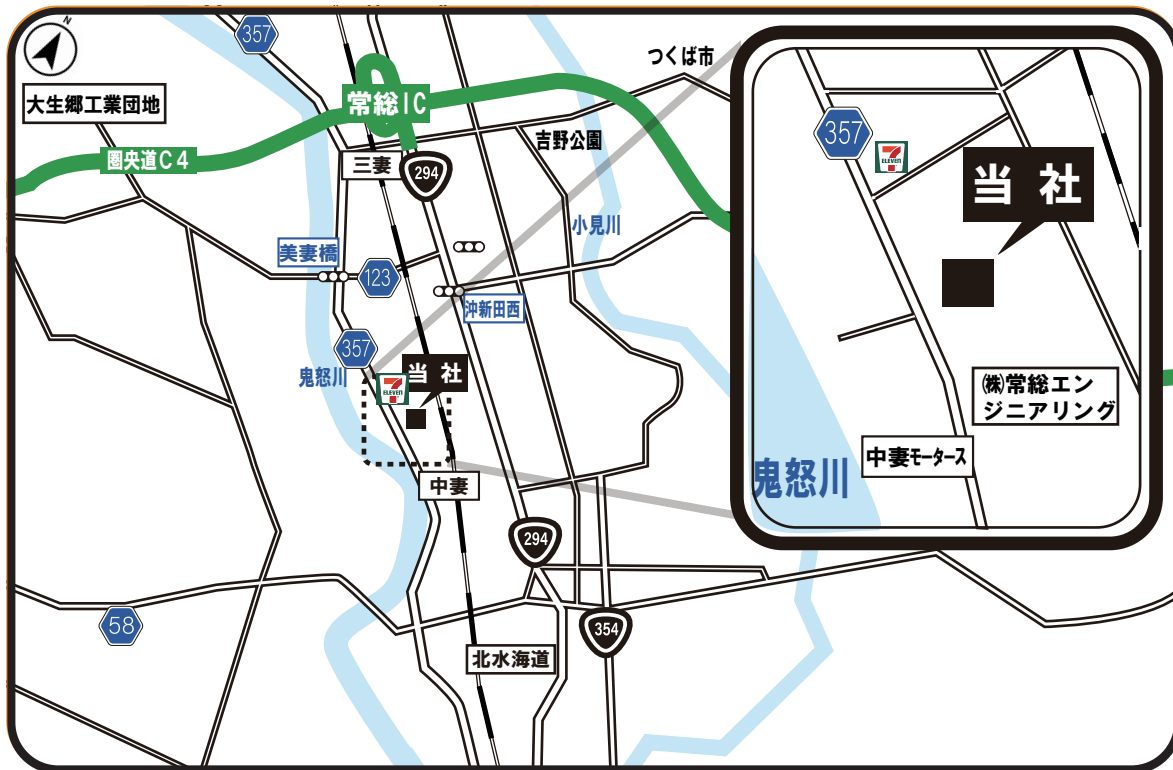

# [つくばサテライト]

交通方法/●圏央道C4 常総ICより10分  
常磐道谷和原ICから20分

●関東鉄道\_中妻駅から徒歩5分

〒300-2505 茨城県常総市中妻町6 1 1 - 5

☎ 047-304-1088

FAX 047-304-1089

※お問い合わせは関東コールセンターまでお願いいたします。

メールアドレス [saitama@r-rental.co.jp](mailto:saitama@r-rental.co.jp)