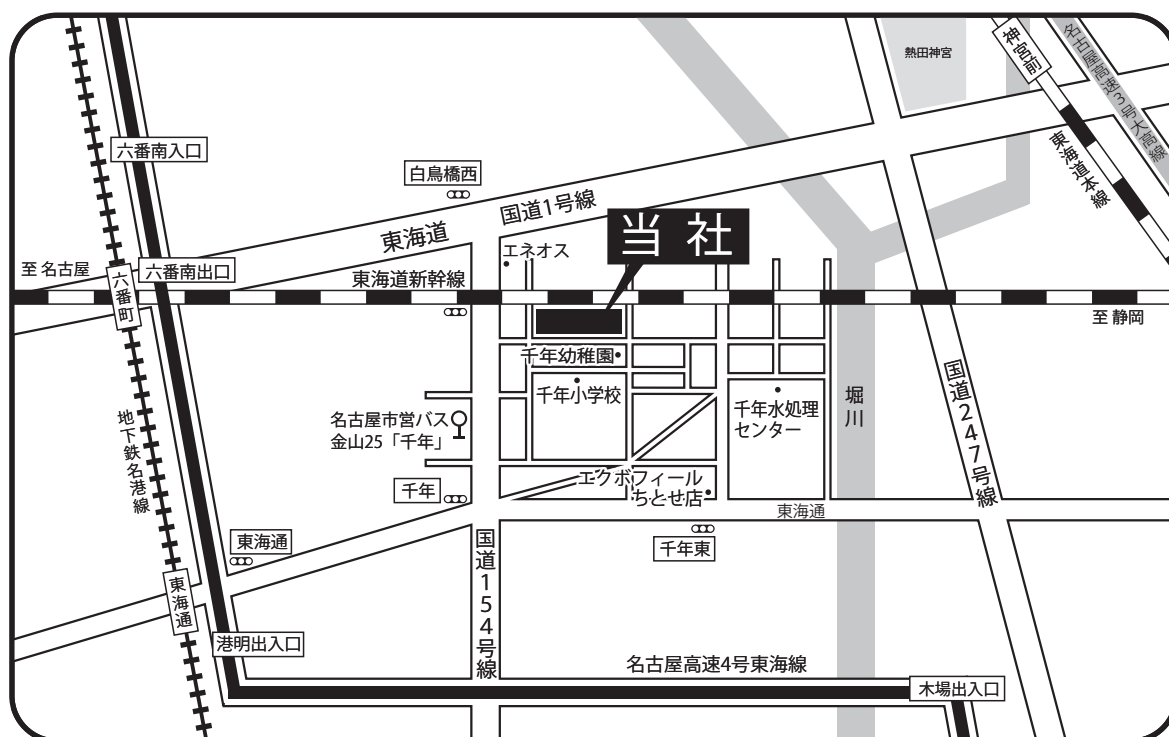

# [名古屋営業所]

## 交通方法/

### ●高速道路(車)

名古屋高速4号東海線 港明出入口より5分

名古屋高速4号東海線 六番南出口より5分