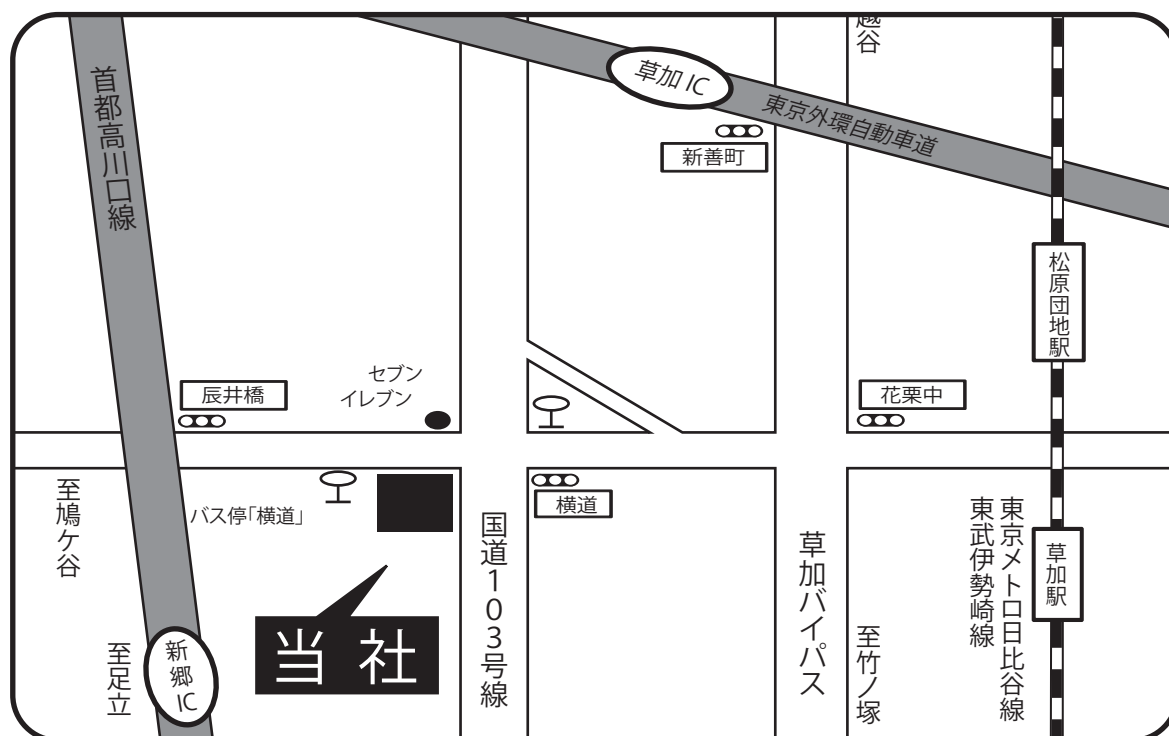

# [埼玉営業所]

## 交通方法/

### ●高速道路(車)

首都高川口線 新郷出口より5分

東京外環自動車道 草加出口より5分