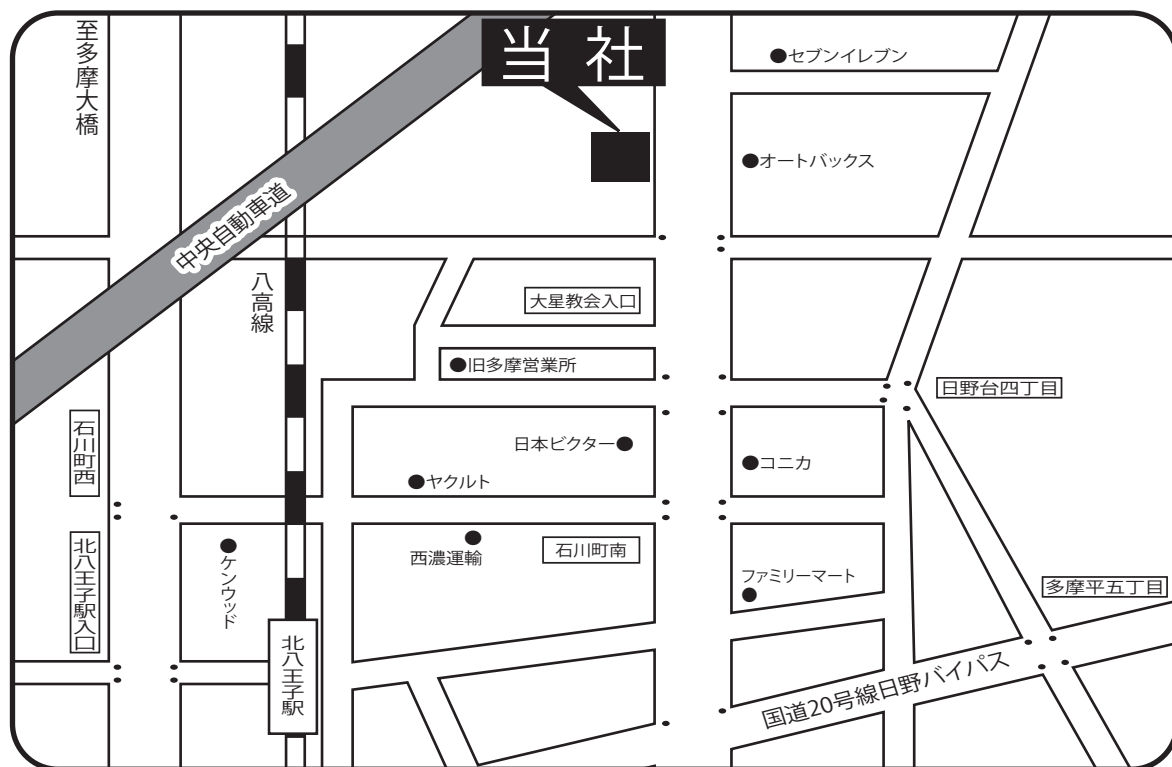

[多摩営業所]

交通方法/●高速道路(車)中央高速道路 八王子インター第一出口より20分
●電車・バス(徒歩)JR八高線 北八王子駅より徒歩18分

〒192-0032 東京都八王子市石川町930-1

☎ 042-660-1708

FAX 042-645-3032

メールアドレス tama@r-rental.co.jp