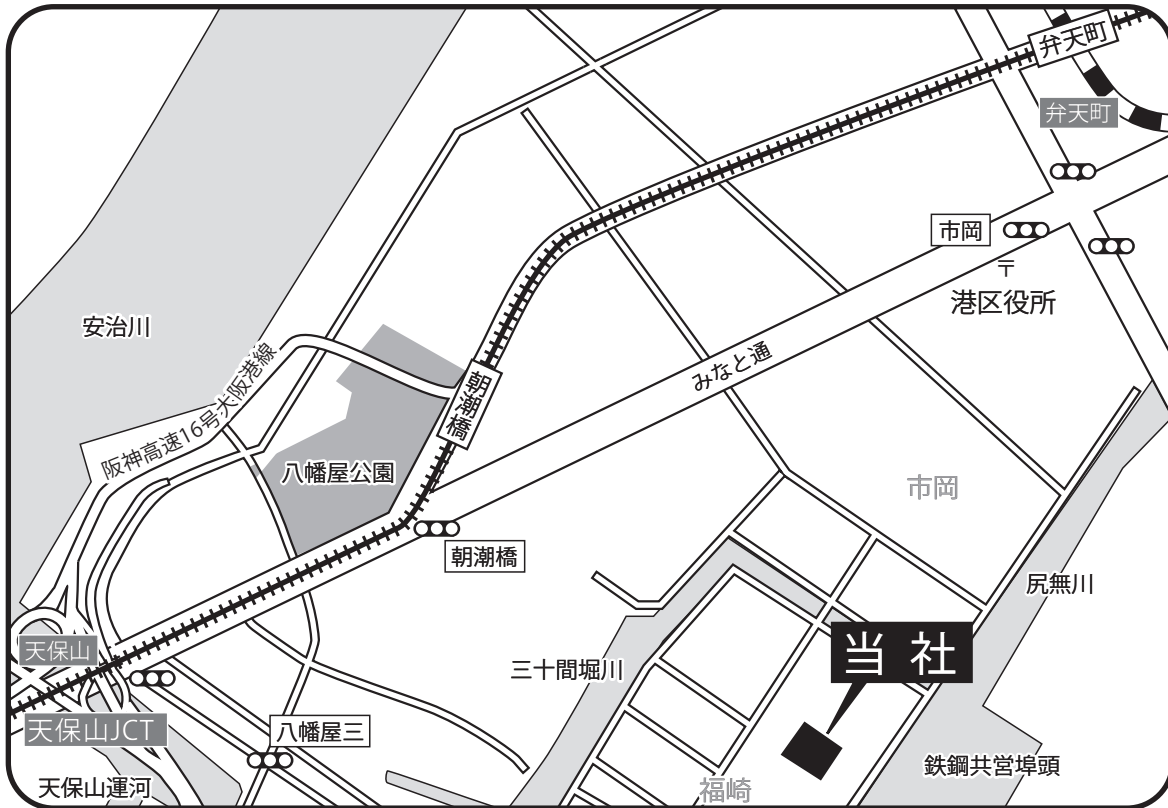

[大阪営業所] [西日本コールセンター]

交通方法/

●高速道路(車)

阪神高速 天保山出口より10分

●電車・バス(徒歩) JR大阪環状線・地下鉄中央線弁天町駅より

大阪市営バス51番系統天保山行 福栄橋下車徒歩10分

〒552-0013 大阪府大阪市港区福崎3-1-185

☎ 06-6574-6655