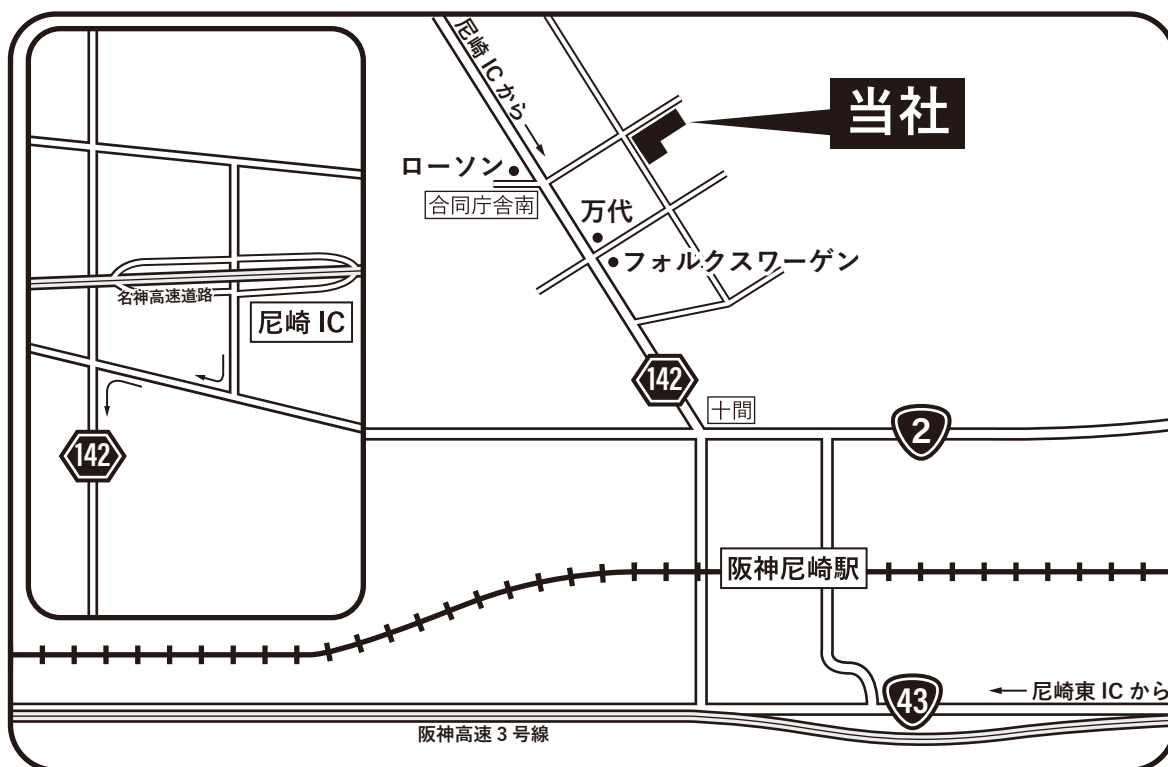

[尼崎サテライト]

- 交通方法/●高速道路(車) 阪神高速 尼崎東ICより6分
●高速道路(車) 名神高速 尼崎ICより5分
●電車・バス(徒歩) 阪神電車 尼崎駅より徒歩5分

〒660-0892 兵庫県尼崎市東難波町5-23-22

☎ 06-6574-6655 FAX 06-6574-6677