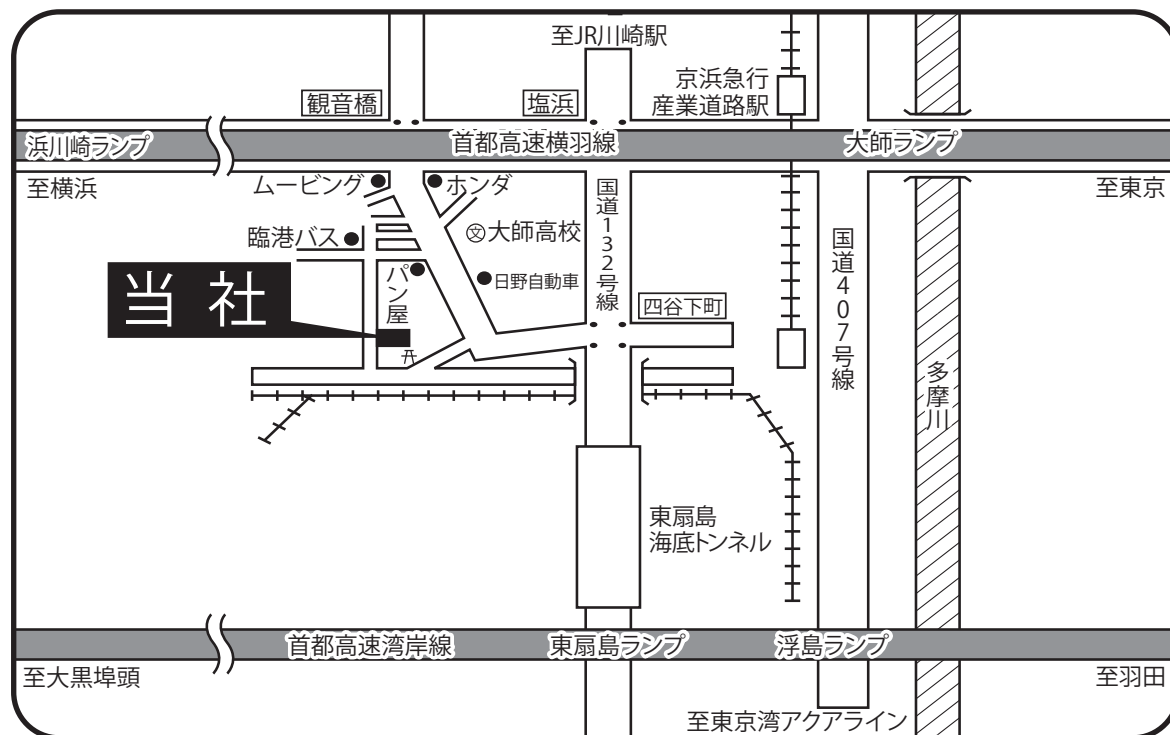

[神奈川営業所]

- 交通方法/●高速道路(車) 首都高速横羽線(下り) 大師ランプより10分
首都高速横羽線(上り) 浜川崎ランプより10分
首都高速湾岸線(下り) 東扇島ランプより15分
首都高速湾岸線 浮島ランプより10分
- 電車・バス(徒歩) JR川崎駅より 臨港バス塩浜営業所行
終点より徒歩5分

〒210-0826 神奈川県川崎市川崎区塩浜2-7-17

☎ 044-266-1003

FAX 044-266-7012