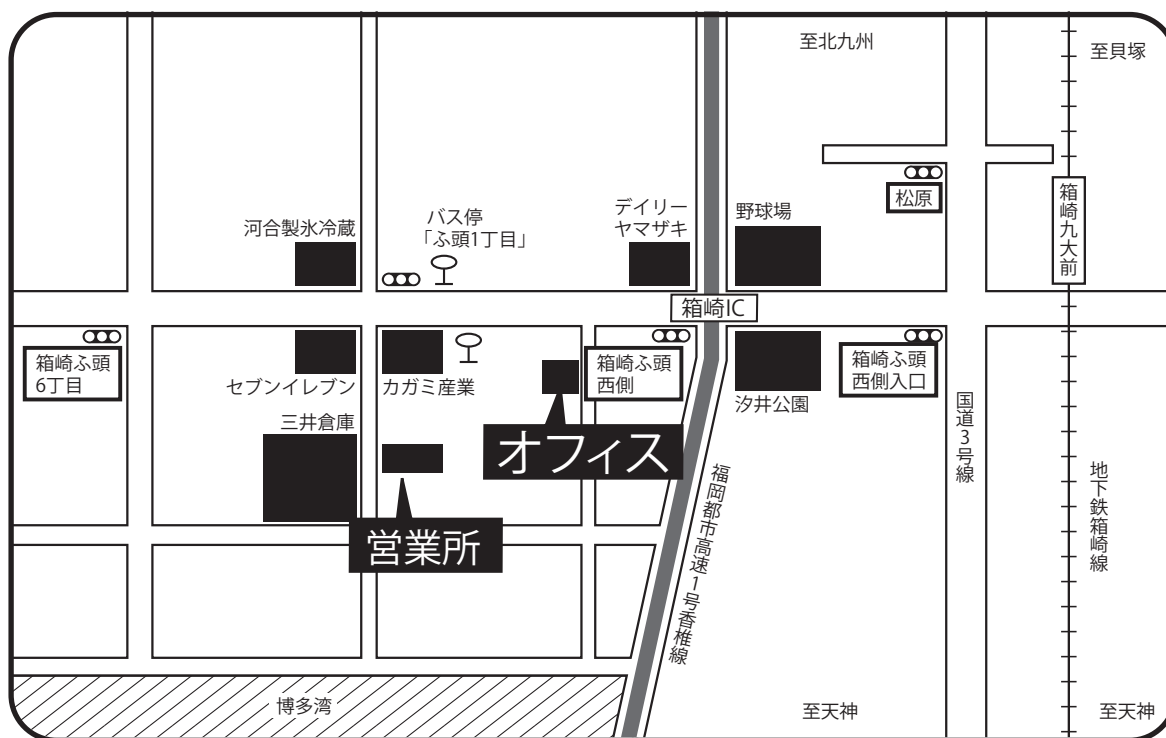

# [福岡営業所] [福岡オフィス]

## 交通方法/

### ●高速道路(車)

福岡都市高速1号香椎線 箱崎出口より3分 国道3号線 箱崎ふ頭西側入口より4分

### ●電車(徒歩)

地下鉄箱崎線 箱崎九大前駅下車徒歩15分