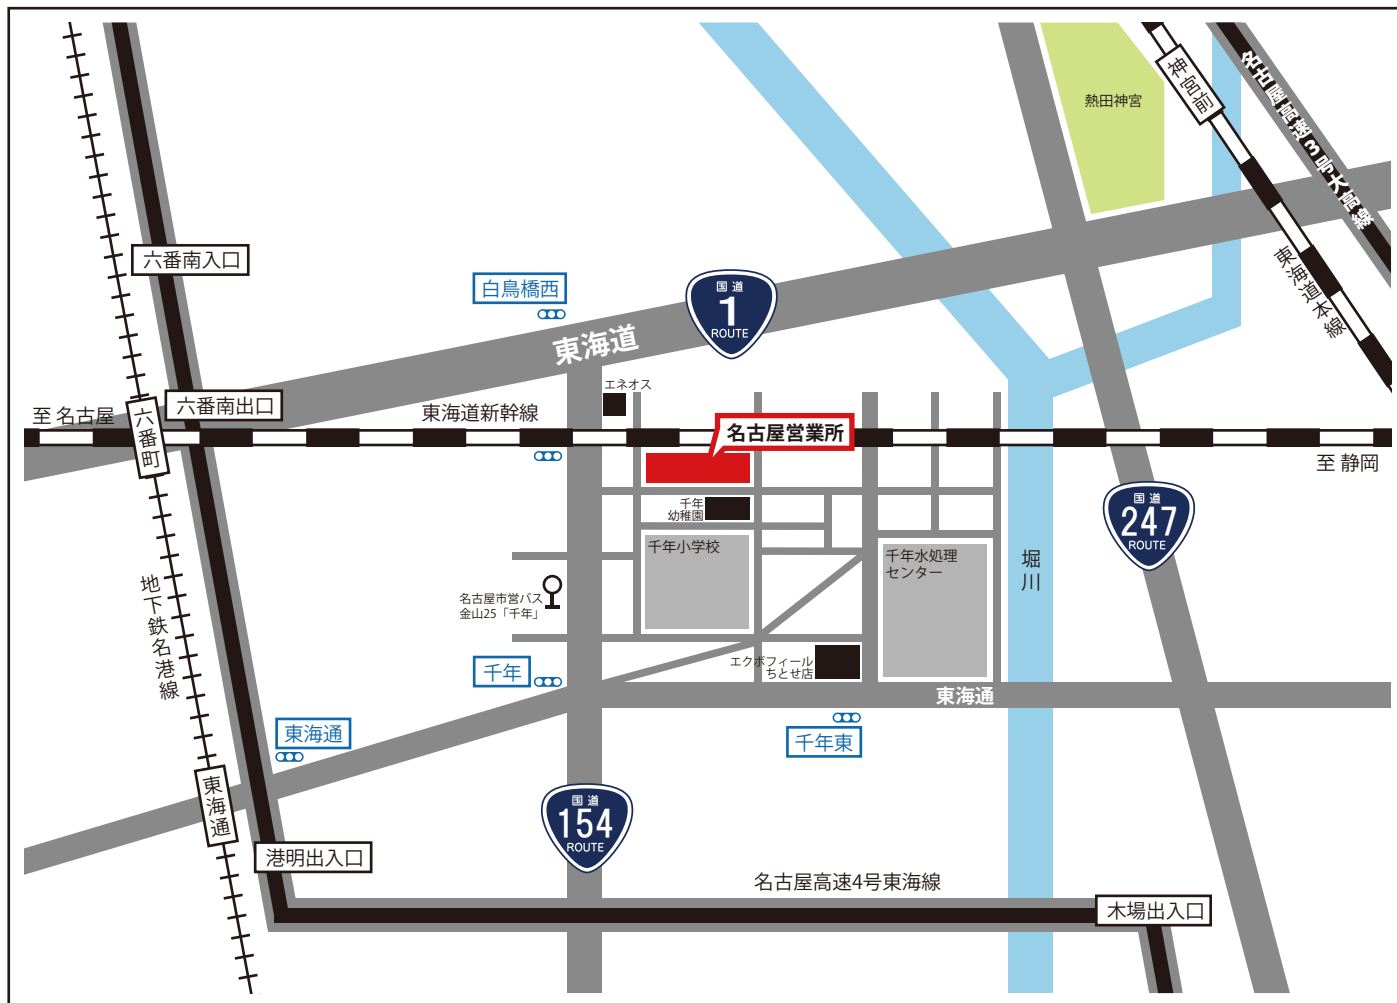

レンタル業界のパートナー  
株式会社 **アールアンドアール**  
**名古屋営業所**

〒 456-0054

愛知県名古屋市熱田区千年2-25-4

TEL : 052-659-2060

FAX : 052-651-6855

交通案内

○高速道路 (車)

- ・名古屋高速4号東海線 港明出入口より5分
- ・名古屋高速4号東海線 六番南出口より5分

○電車・バス

- ・地下鉄名港線 東海通駅より徒歩20分
- ・名古屋市営バス金山25 バス停「千年」下車徒歩5分

<http://www.r-rental.co.jp>

アールアンドアール

検索

取扱商品がご覧になれます。新商品情報も随時掲載中！

最大定格荷重 50 トンクラスまで揃えた揚重機 (チェーンブロック等) と移動据付関連商品をはじめ営繕改修工事向け環境、冷暖空調などの季節、計測、金属加工、締め付け機、ジャッキ、照明機材、クランプ、その他各種関連商品を豊富に取り揃えております。