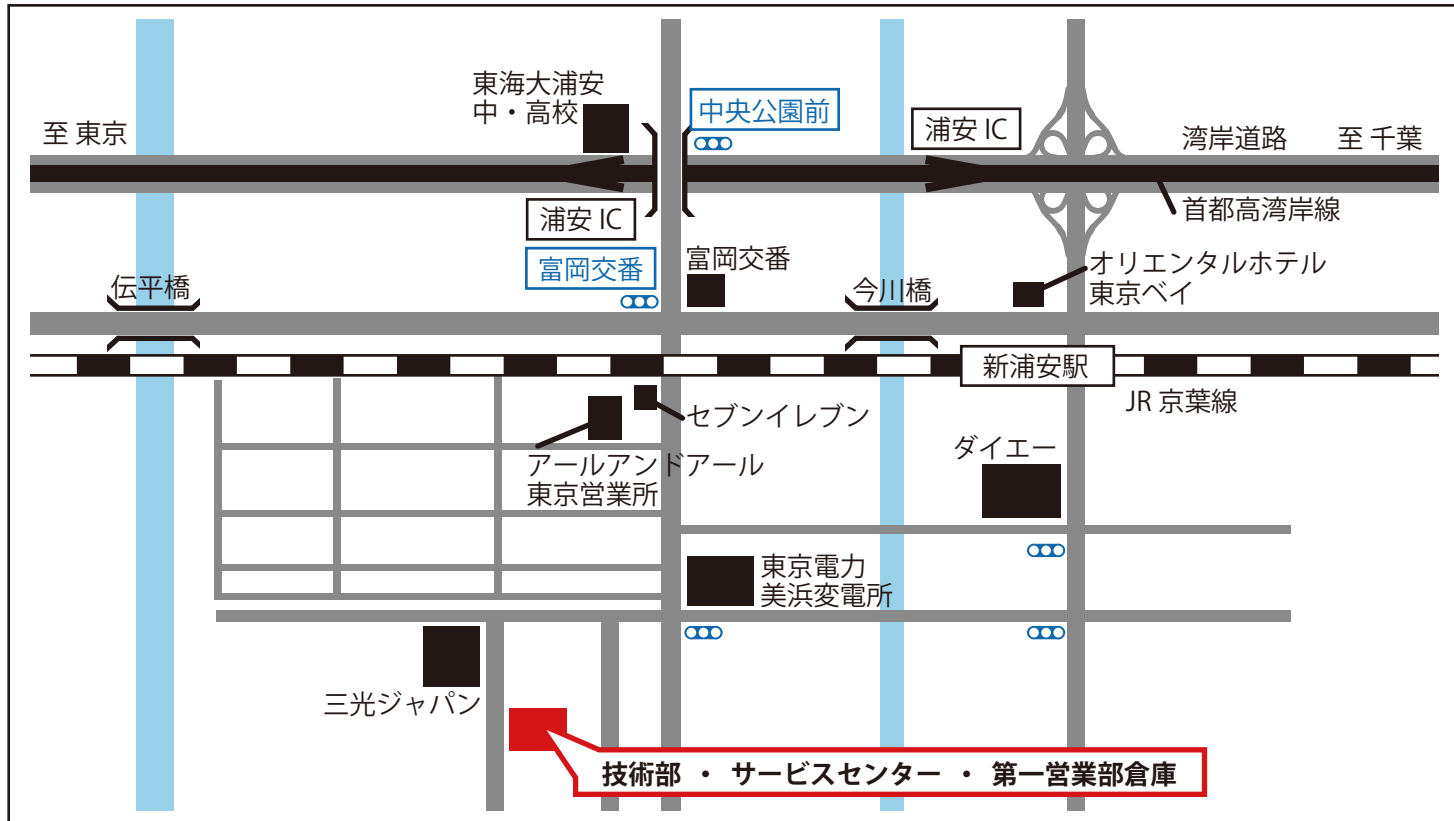

レンタル業界のパートナー  
株式会社 **アールアンドアール**  
**技術部・サービスセンター**  
(第一営業部倉庫 併設)

交通案内 ●高速道路（車）  
首都高湾岸線浦安出口より7分

所在地 〒279-0024  
千葉県浦安市港 49

●技術部  
電話番号 047-700-8577 FAX 番号 047-352-6115

●サービスセンター  
電話番号 047-304-7311 FAX 番号 047-304-7313