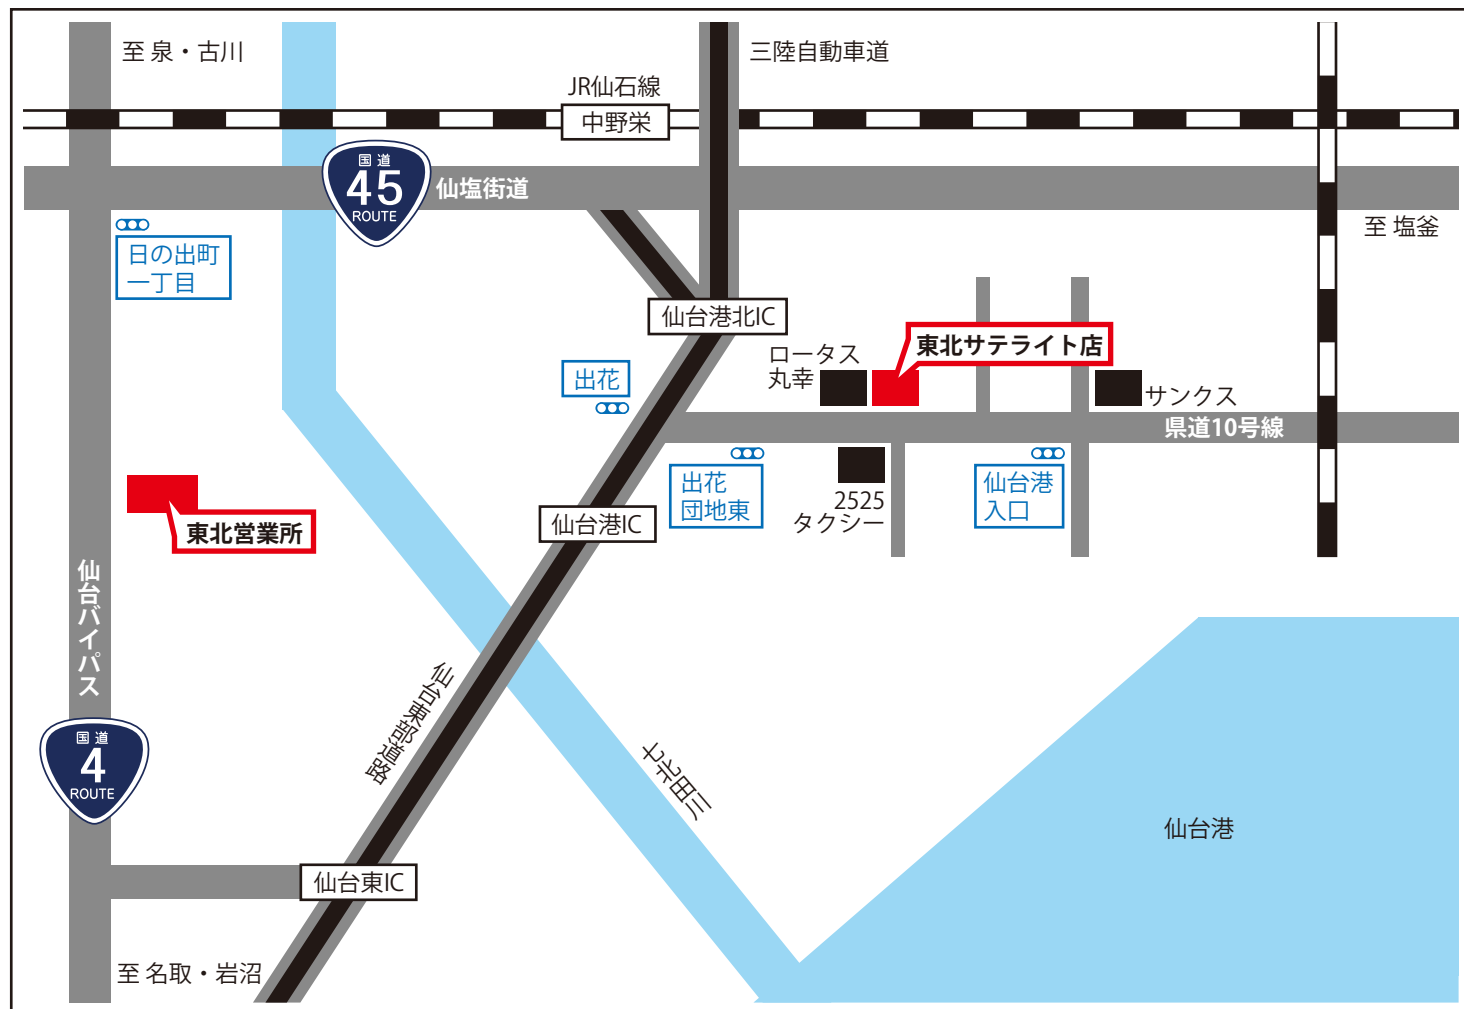

レンタル業界のパートナー  
株式会社 **アールアンドアール**  
**東北サテライト店**

〒983-0007

宮城県仙台市宮城野区仙台港北1-1-18

👉 お問い合わせは東北営業所までお願いいたします。

TEL: 022-238-5575

FAX: 022-238-5605

- 交通案内
- 高速道路（車）
    - ・仙台東部道路 / 三陸自動車道 仙台港北出口より3分
    - ・県道10号線 出花より2分
  - 電車（徒歩）
    - ・JR仙石線 中野栄駅下車徒歩15分

<http://www.r-rental.co.jp>

アールアンドアール

検索

取扱商品がご覧になれます。新商品情報も随時掲載中！

最大定格荷重50トンクラスまで揃えた揚重機（チェーンブロック等）と移動据付関連商品をはじめ宮繕改修工事向け環境、冷暖空調などの季節、計測、金属加工、締め付け機、ジャッキ、照明機材、クランプ、その他各種関連商品を豊富に取り揃えております。