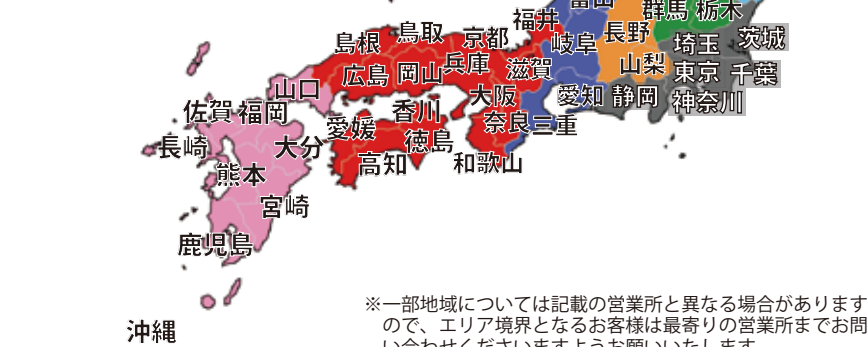

■弊社営業所別お客様ご担当エリア

2018年10月15日発行

■新潟県

※一部地域については記載の営業所と異なる場合がありますので、エリア境界となるお客様は最寄りの営業所までお問い合わせくださいますようお願いいたします。

札幌営業所担当エリア
東北営業所担当エリア
埼玉営業所担当エリア
東京営業所担当エリア
神奈川営業所担当エリア
多摩営業所担当エリア
名古屋営業所担当エリア
大阪営業所担当エリア
福岡営業所担当エリア
別途詳細地図にて表示

※世田谷区・23区外は多摩営業所が担当しております。
※大田区は神奈川営業所が担当しております。
※練馬区・板橋区・北区・足立区は埼玉営業所が担当しております。

■静岡県

※静岡県は、富士川より東部の50Hzエリアを神奈川営業所、西部の60Hzエリアを名古屋営業所が担当しております。

■神奈川県

相模原市
愛川町
厚木市
(国道246号線より北部エリア)

※厚木市は、国道246号線より以北エリアを多摩営業所、以南エリアを神奈川営業所が担当しております。

■埼玉県

※埼玉県は、関越自動車道より東部エリアを埼玉営業所、西部エリアを多摩営業所が担当しております。

■千葉県

野田市

※野田市は埼玉営業所、その他のエリアは千葉サテライト店が担当しております。

■茨城県

鹿嶋市
潮来市
神栖市

※鹿嶋市・潮来市・神栖市は東京営業所、その他のエリアは埼玉営業所が担当しております。