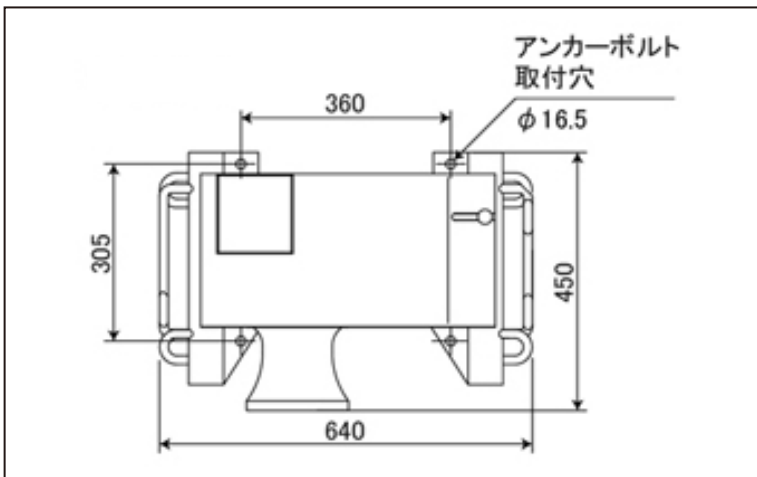

北日本地区
限定商品

ケーブルウインチ

張力 + 距離 + 電流 を液晶表示！

CW-2500D

電力ケーブルから光ファイバーまで対応可能！

- デジタル表示防音型
- ロードプリセット機構
- 逆転防止機構付

■寸法図

■仕様

型式	CW-2500D
巻取能力	高速：14.7kN
	低速：24.5kN
巻取速度	高速：6.4～3.5m/分
	低速：3.7～2.0m/分
電源	AC100V 50/60Hz
出力	750W
外径寸法	W450×L640×H300mm
質量	59kg
付属品	フットスイッチ (コード長：1m)

レンタル業界のパートナー
株式会社 **アールアンドアール**

本社 〒279-0012 千葉県浦安市入船 1-5-2 16F TEL：047-316-4688