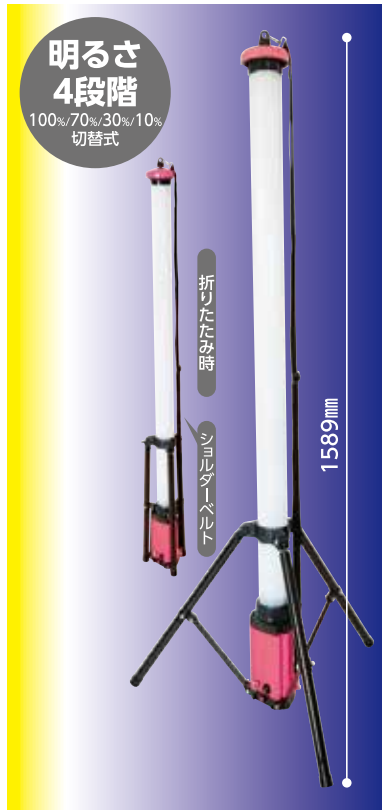

LED アップライト

充電式！長時間点灯
LUL-54W-CH-50K-PK

明るさ
4段階

100%/70%/30%/10%
切替式

折りたたみ時
シヨルダールベルト

1589mm

定格
光束 **6000 Lm**

LED
54w

■実測照度

照射角 **360度**

	1m	2m	3m	4m	5m
(100%)	580	180	90	50	35
(70%)	420	130	65	40	25
(30%)	210	65	30	20	15
(10%)	55	20	10	5	3
	Lx	Lx	Lx	Lx	Lx

■連続点灯時間

(100%)	5 時間
(70%)	7.5 時間
(30%)	15 時間
(10%)	55 時間

10 台まで連結可能！
LUL-100V2-100V-65K

入力電線
3m

ホッコンプラグ
ごちんにも
対応。

φ70

折りたたみ時
シヨルダールベルト

1589mm

定格
光束 **7600 Lm**

LED
100w

連結台数 **10台**まで

■照度

距離	中心照度
1m	680Lx
2m	210Lx
3m	100Lx
4m	60Lx
5m	40Lx

■仕様

型式	LUL-100V2-100V-65K
照射角	360度
色温度	6500K (昼光色)
入力電源	100V(50/60Hz)
使用環境温度	-20℃~55℃
球寿命	30000時間
寸法	φ1006 x 1589mm
質量	4.7kg
付属品	収納バッグ

■仕様

型式	LUL-54W-CH-50K-PK
照射角	360度
色温度	5000K (昼白色)
入力電源	100V/200V(50/60Hz)
使用環境温度	-20℃~55℃
球寿命	50000時間
寸法	φ1006 x 1589mm
質量	4.8kg
付属品	収納バッグ