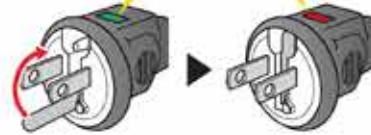

LED ナイター NRZ-100K

8台まで 連結可能!

LED
100w

定格光束 **7700Lm**

- 4ウェイで便利に使えます**
バイス取付・床置き・吊り下げフック取付
三脚スタンド取付
- 雨中でも安心の屋外用防雨型**
雨中や粉じんの多い場所でも使用可能
- 新機構 2P/2P接地付兼用プラグ**

アース状態が外から分かる!

■照度表

■仕様

型式	NRZ-100K
電線仕様	
長さ (m)	5
種別・太さ (mm)・心数 (C)	VCT 1.25 x 3 (接地付)
コンセント仕様	
定格	2P・15A・125V 接地付
形状 x 個数	2P接地付兼用プラグ付 x 1
照明装置	100W LED
定格	100V・100W 50/60Hz兼用
摘要	屋外用防雨型 (IP65) VM-4型バイス
寸法 (mm)	長さ382 x 幅142 x 高さ530
質量 (kg)	4.8