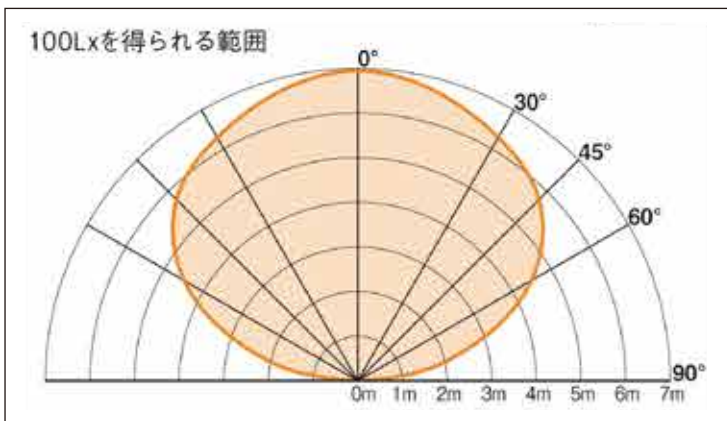

■照度表

■仕様

型式	NRZ-100K
電線仕様	
長さ (m)	5
種別・太さ (mm)・心数 (C)	VCT 1.25 x 3 (接地付)
コンセント仕様	
定格	2P・15A・125V 接地付
形状 x 個数	2P接地付兼用プラグ付 x 1
照明装置	100W LED
定格	100V・100W 50/60Hz兼用
摘要	屋外用防雨型 (IP65) VM-4型バイス
寸法 (mm)	長さ382 x 幅142 x 高さ530
質量 (kg)	4.8

レンタル業界のパートナー
株式会社 **アールアンドアール**

本社 〒279-0012 千葉県浦安市入船 1-5-2 16F TEL : 047-316-4688

札幌営業所 TEL : 011-832-8007 FAX : 011-832-8008

東北営業所 TEL : 022-238-5575 FAX : 022-238-5605

東京営業所 TEL : 047-305-7500 FAX : 047-305-6555

千葉サテライト TEL : 043-261-3320

袖ヶ浦サテライト TEL : 0438-63-0711 FAX : 0438-63-0741

埼玉営業所 TEL : 048-291-5101 FAX : 048-291-5108

神奈川営業所 TEL : 044-266-1003 FAX : 044-266-7012

多摩営業所 TEL : 042-660-1708 FAX : 042-645-3032

営業開発課 TEL : 047-306-3210 FAX : 047-316-8700

名古屋営業所 TEL : 052-659-2060 FAX : 052-651-6855

大阪営業所 TEL : 06-6574-6655 FAX : 06-6574-6677

水島サテライト TEL : 086-456-4410 FAX : 086-456-4430

福岡営業所 TEL : 092-645-2750 FAX : 092-645-2755