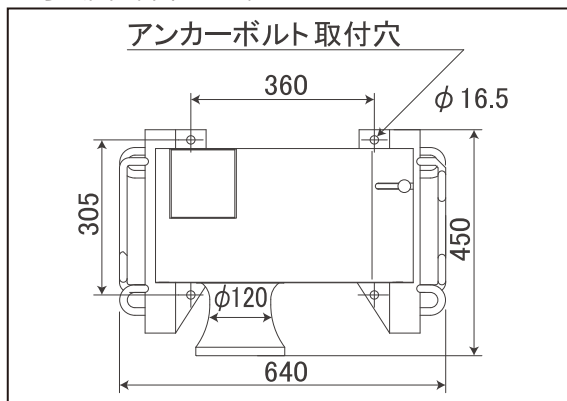

北日本地区
限定商品

ケーブルウインチ

張力 + 距離 + 電流 を液晶表示！

電力ケーブルから光ファイバーまで対応可能！

CW-700D
CW-1500D
CW-2500D

- デジタル表示防音型
- ロードプリセット機構
- 逆転防止機構付

■寸法図 (単位: mm)

■仕様

型式	CW-700D NEW!	CW-1500D NEW!	CW-2500D
巻取能力	高速: 3.9kN 低速: 6.9kN	高速: 7.8kN 低速: 14.7kN	高速: 14.7kN 低速: 24.5kN
巻取速度	高速: 21.9~11.5m/分 低速: 12.5~6.6m/分	高速: 10.2~4.4m/分 低速: 5.8~2.5m/分	高速: 6.4~3.5m/分 低速: 3.7~2.0m/分
電源	AC100V 50/60Hz		
出力	750W		
外径寸法	W450×L640×H300mm		
質量	59kg		
付属品	フットスイッチ (コード長: 1m)		