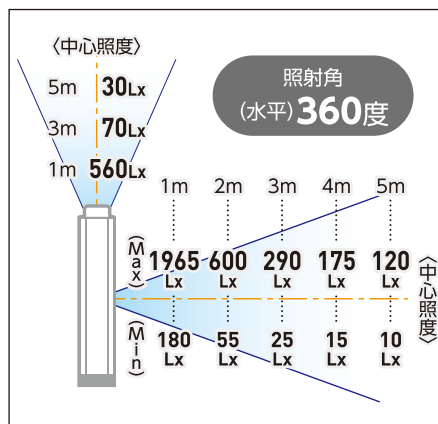

LED パノラマアップライト

広範囲を明るく照らす照射角度 360 度！
移動が楽々キャスター付 LUL-240W-50K

LED
100w

定格
光束 **113.7** Lm

- 5 台まで連結可能な床置き LED 作業灯（屋内型）
- 個別にスイッチが付いているので、
天面点灯・側面点灯・全点灯が可能です。
- 調光機能付で側面は調光ができます。

■照度表

■仕様

型式	LUL-240W-50K
仕様	屋内型/連結コンセント付
定格電圧	AC100V (50/60Hz)
Lm/W (100V)	113.7Lm/W
定格光束	側面：25000Lm/天面：2300Lm
1m照度	天面：560Lx/側面：180~1965Lx
消費電力	天面：22W 側面：19~220W 天面+側面：40W~240W
色温度	5000K (昼白色)
照射角	360度
電線種	VCT 10m
入力プラグ	ポッキンプラグ
連結可能台数	5台まで
サイズ	W350×D350×H1263mm
質量	25.5kg
付属品	防塵カバー M10×16蝶ボルトナットセット×2