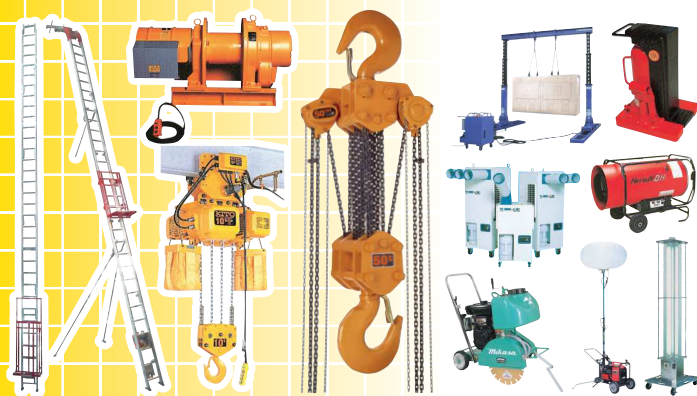

株式会社 アールアンドアール

2020年4月13日 北海道苫小牧市に

苫小牧サテライトをOPENします!

アールアンドアールは、建設・産業機器レンタル業者向け卸専門のレンタル会社です。国内最高レベルの品質、揚重機（チェーンブロック等）の品揃えと、独自の厳しい検査基準をクリアしたハイクオリティの商品とサービスをご提供しています。

その他にも、門型クレーンなどの大型荷役・運搬機械や、プラント現場対応商品、メーカーとコラボ開発したアールアンドアール独自開発商品など、充実の品揃えでお客様のご要望にお応え致します。

また、担当営業マンによる現場に応じたレンタル商品のご提案や、機械器具設置工事業を取得した工事担当者によるレンタル商品の現場への設置工事など、お客様のご要望の実現、問題解決のお手伝いをさせていただいております。